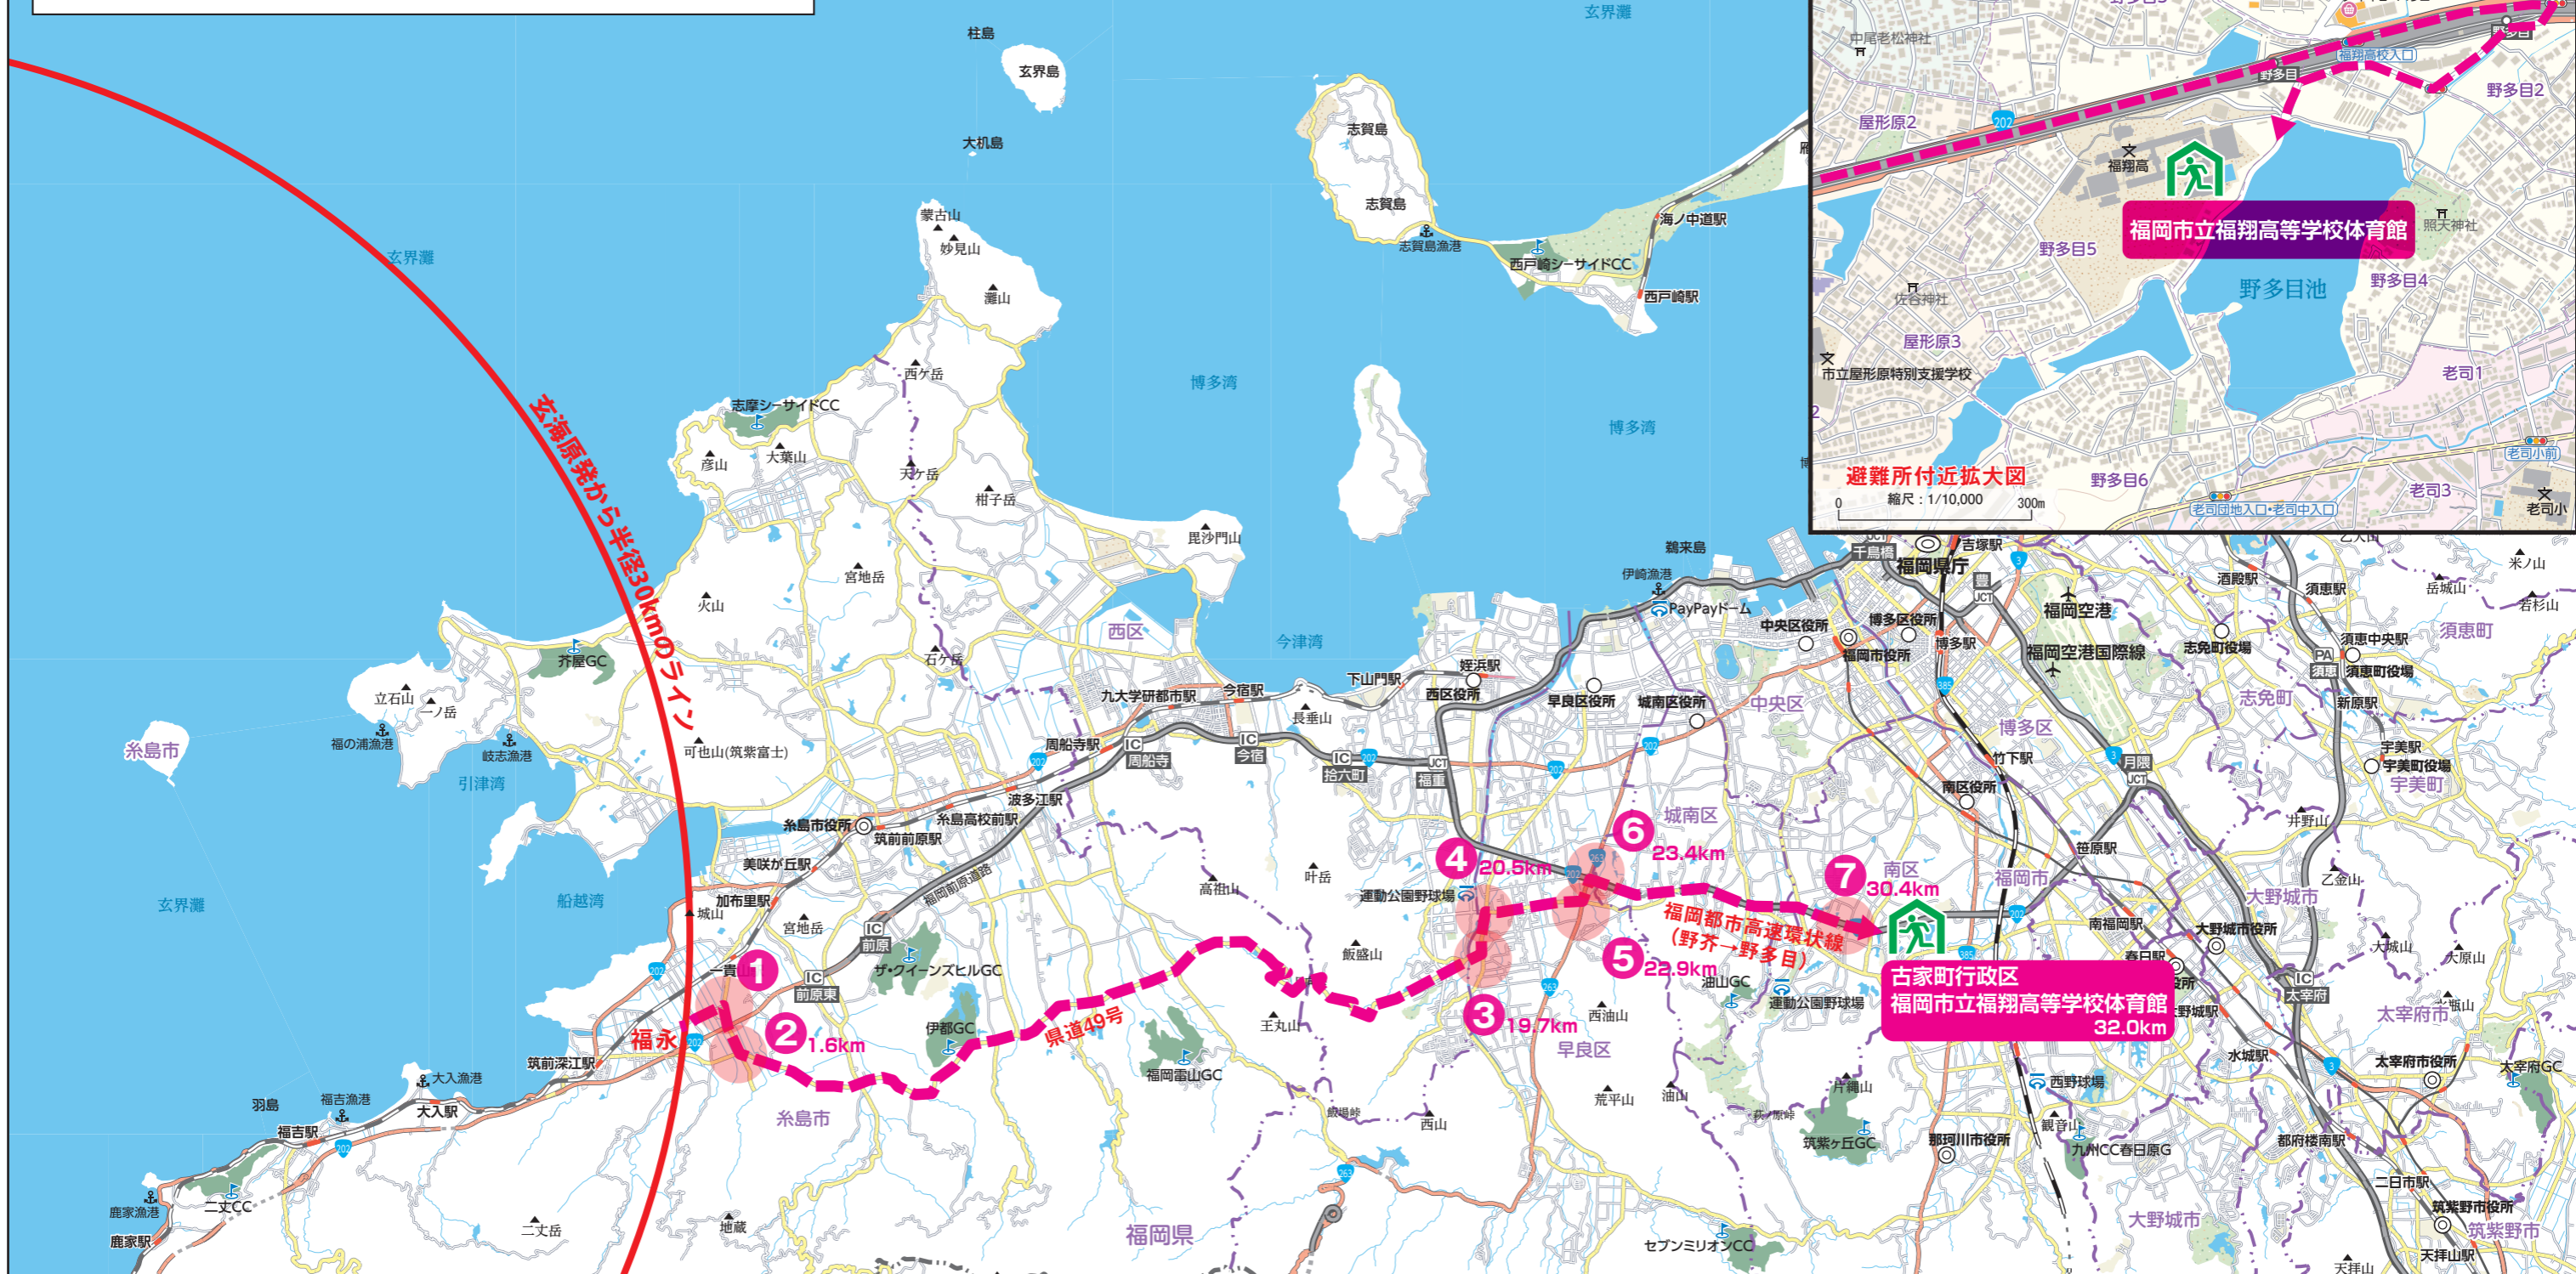

広域避難地図 (福永行政区)
 避難所：福岡市立福翔高等学校体育館
 (福岡市南区野多目5丁目31-1)

R5.3月改定

**避難所：福岡市立福翔高等学校体育館
 (福岡市南区野多目5丁目31-1)**

**古家町行政区
 福岡市立福翔高等学校体育館
 32.0km**